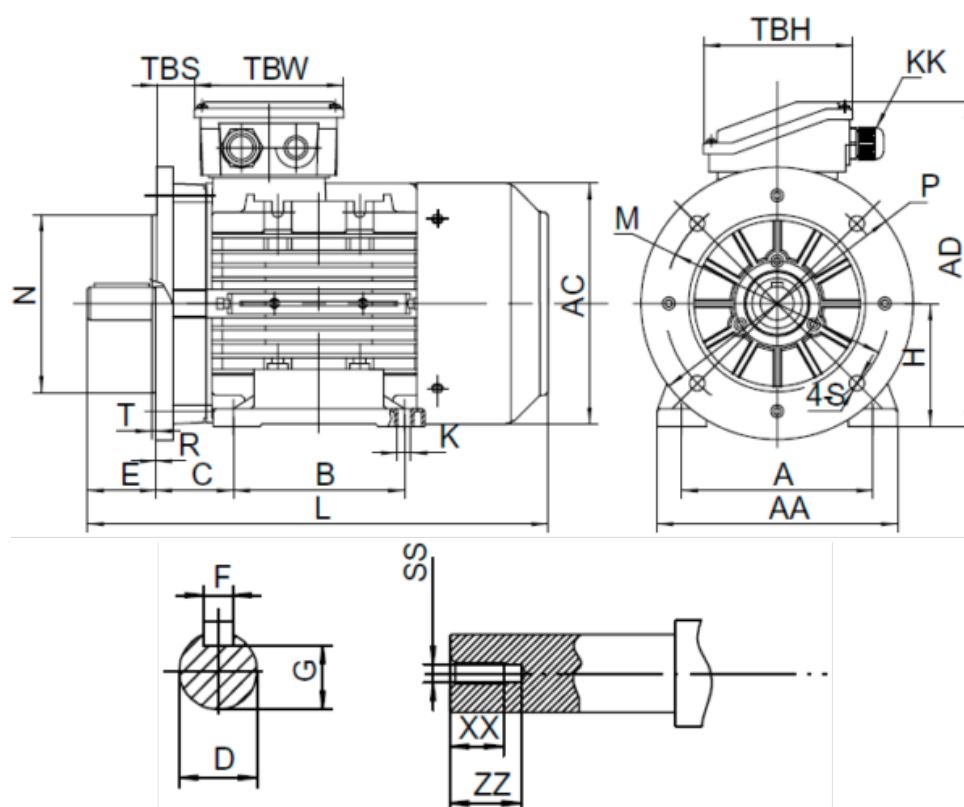

Varenummer: 25180040021740

Beskrivelse: Kleedrive T3A 112M-2 4.0kw 2800 o/min UL/CSA
3x230/400V 50 HZ IP55 B35 Eff=88,1%

Mål

| | | |
|-----------|-----------|-----------|
| A = 190 | F = 8 | TBW = 118 |
| AA = 224 | G = 24 | XX = 22 |
| AC = Ø220 | H = 112 | ZZ = 30 |
| AD = 283 | HD = 171 | |
| B = 140 | L = 397 | |
| C = 70 | SS = M10 | |
| D = Ø28 | TBH = 118 | |
| E = 60 | TBS = 33 | |